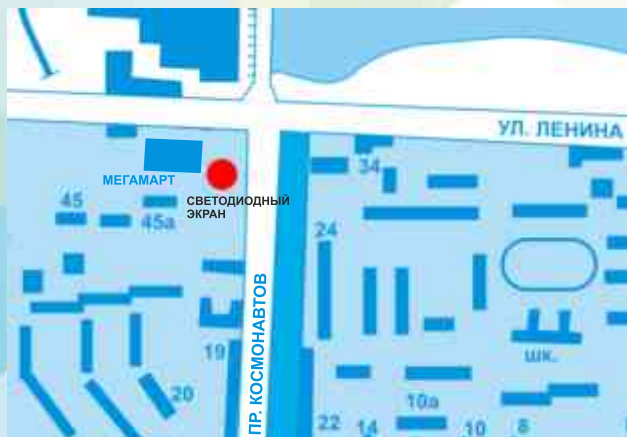

Цветовая палитра RGB

Время работы с 6 до 23 ч.

Количество выходов в день: 100 - 200 вых.

Изготовление ролика от 3 т.р.

ул. Ленина - пр. Ильича - ул. Вайнера

ЗАПРЕЩЕНО использование видеоконтента телевизионных роликов, содержащих развитие сюжетной линии и требующих постоянного внимания к изображению во время его демонстрации